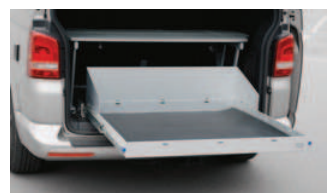

CaliXtension Beach XL

Alle Artikel können bei Ihrem VW Nutzfahrzeuge Partner bezogen werden. Alle Preise sind empfohlene Verkaufspreise in CHF inkl. MwSt. Angaben unverbindlich. Druckfehler vorbehalten. Massgebend sind die jeweils gültigen Garantiebedingungen. **Alle Angebote sind bis 31.12.2018 gültig.**