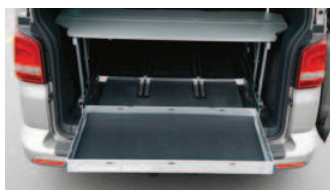

CaliXtension Beach